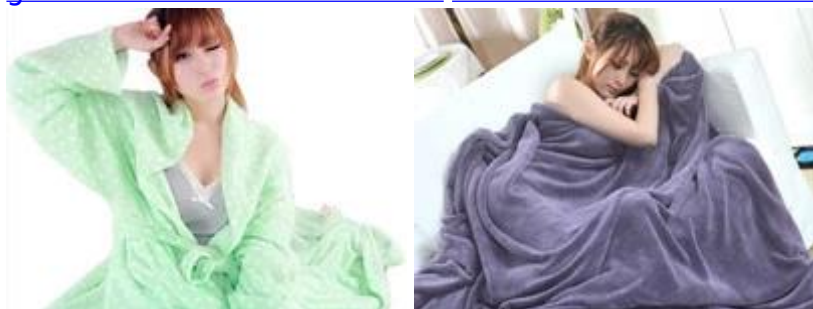

Aangeraden producten

[gekleurde koraal fleece deken](#) [warme koraal fleece deken](#)

[modieuze koraal fleece deken](#) [super zachte koraal fleece deken](#)

Gedetailleerde informatie

Productnaam	Polar fleece verwarmingsdeken Elektrisch flanelen dekbed 3 warmte-instellingen Snel verwarmde deken
Materiaal	100% Polyester
Maat	140*190CM,150*200CM,160*220cm,200*240 cm, 220*240 cm
Gewicht	2,5-3 kg
Vermogen: 60W	60W
Spanning: 110-220v	110-220v
Warmte instelling:	3 Regelaar voor warmte-instelling
Kleur	Grijs, Bruin
Logo	Borduren, bedrukken of jacquard
voorzien zijn van	Zacht en pluche, zacht aanvoelend, duurzaam, absorptievermogen, antistatisch, AZO-vrij, kleurechtheid
Stijl	Vlak
Binnenverpakking:	1 st/polybag,
Buitenverpakking:	Karton, balen verpakking:
MOQ:	100st

BIG ENOUGH FOR ONE

The size 60 x 50 in

SAFE TO USE

To keep you safe, the smartly designed blanket automatically shuts off after 2 hours of use.

Over-heat
Protection

2H
Auto shut off

3 Heating Levels & 4 Timer Setting