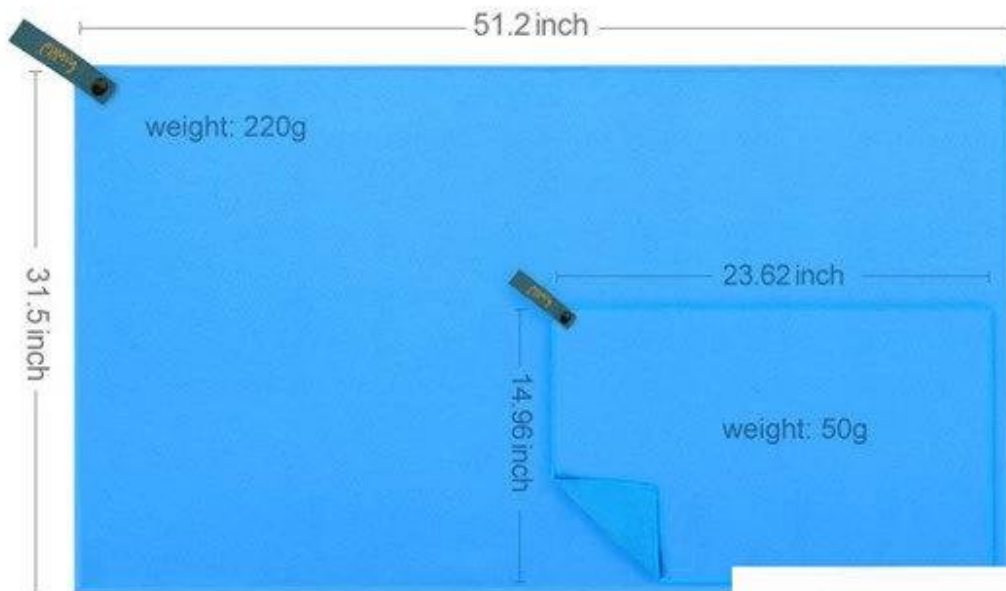

Productnaam	Microfiber Handdoek Camping Mat Strand Deken Hand Gezicht Handdoek
Materiaal	microfiber
Grootte	51.2 "X31.5", 23.62 "x 14.96" of aangepast
Gewicht	200GSM-300GSM
Kleur	Als verzoeken van de klant
Logo	afdrukken of geborduurd

Manual measurement error +/- 0.1

dingrun

Multi-gebruik- Grote maat [51.2 "X31.5"] handdoek kan worden gebruikt als een deken op het strand of als u een picknick hebt; Het kan ook worden gebruikt als een yoga handdoek; Kleine handdoek [23.62 "x 14.96"] kan worden gebruikt als een Hand-gezichtsdoek.