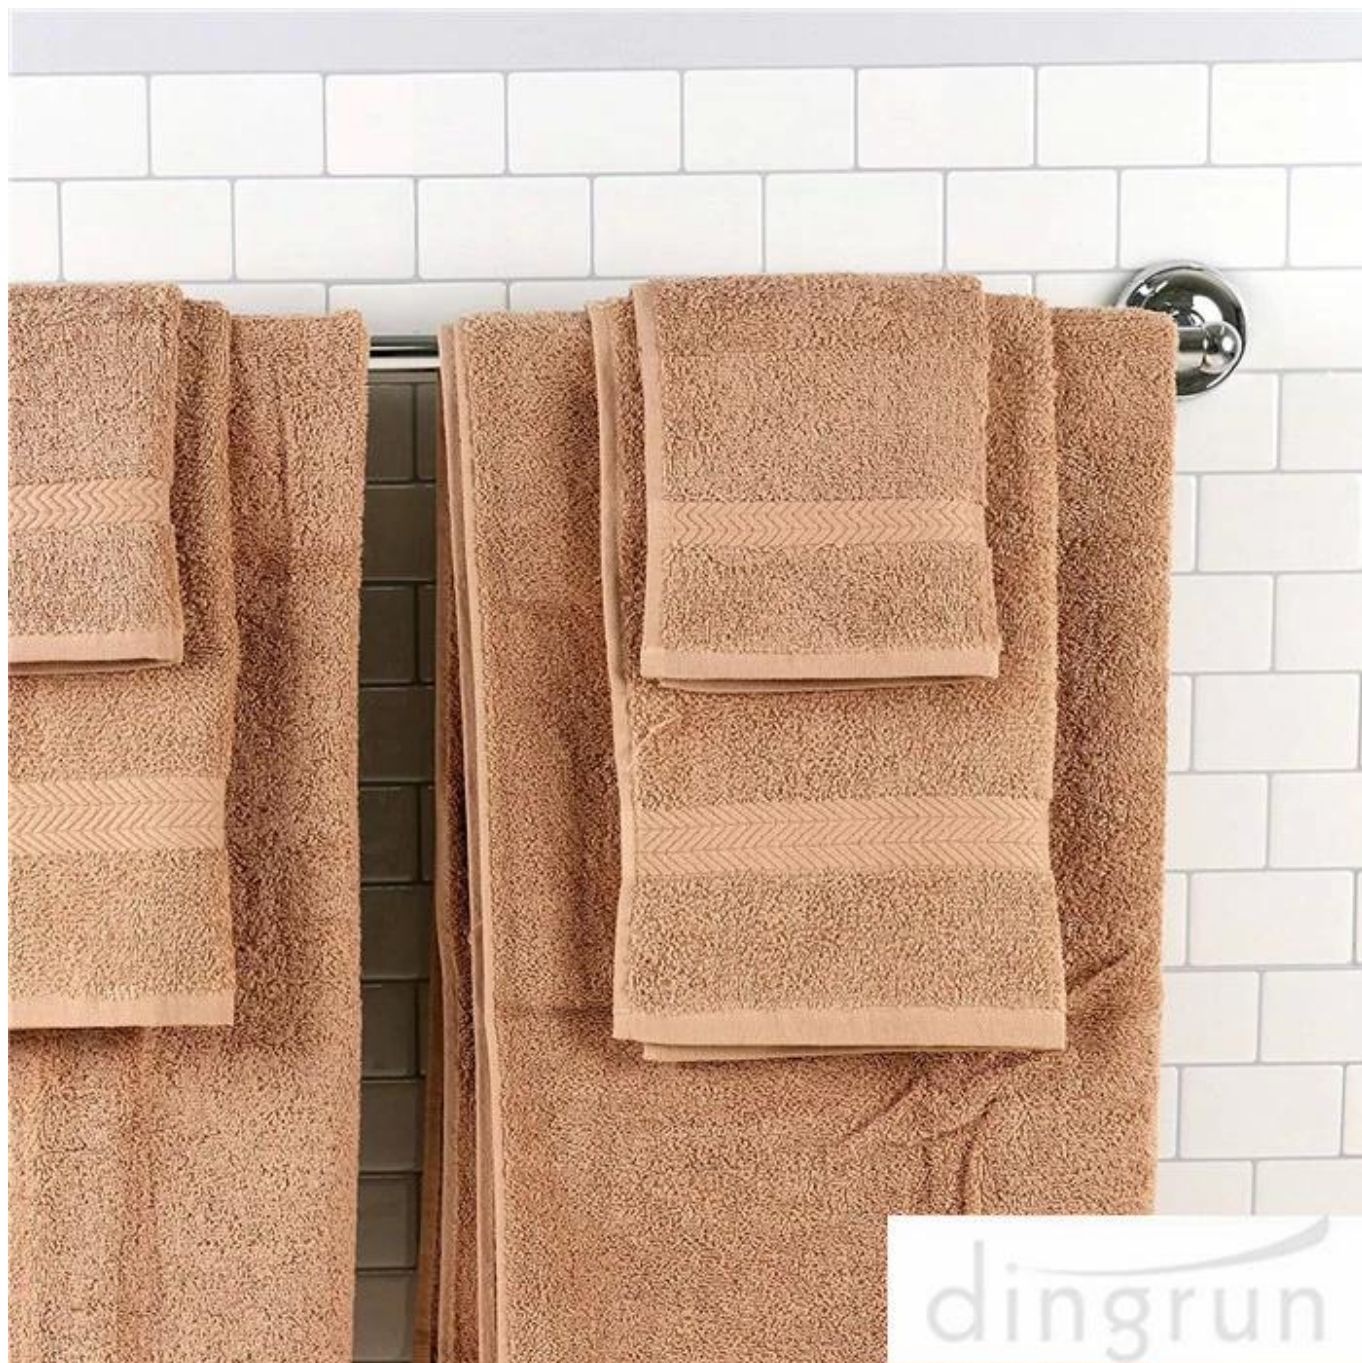

Informação detalhada

Nome do Produto	Toalha de lavagem de toalha de mão de toalha de banho de toalha de mão de toalha de pedaço de algodão de 6% de 100%
Material	100% algodão
Tamanho	Banho- 27x52 polegadas, mão-16x28 polegadas, lavagem-12x12 polegadas
Peso	550GSM
Cor	Como pedidos do cliente
Logotipo	Bordado ou jacquard
característica	Macio e macio, macio toque, durável, absorvência, antiestático, AZO-free, solidez da cor
Estilo	Jacquard
Embalagem interna	1 pcs toalha de banho, 2 pcs toalhas de mão e 3pcs washcloths
Embalagem exterior	Caixa, embalagem de fardos
MOQ	1, 000 conjuntos

Características:

100% algodão. Feito de algodão de qualidade premium estas toalhas de banho de luxo são macias, toque de pelúcia, altamente absorvente, secagem rápida e toalha de espessura define mechas de água rápido para mantê-lo seco. Eles fornecem extrema capacidade de absorção e, ao mesmo tempo, garantem uma secagem rápida.

dingrun

TAMANHO: Pack de 6 toalhas absorventes de algodão de luxo são feitas de algodão genuíno coziest, penteado. Conjunto inclui 2 Piece Bath Towel medindo 27 x 52 polegadas, 2 Piece Hand Towel medindo 16 x 28 polegadas e 2 Piece Face Toalhas medindo 12 x 12 polegadas.

dingrun

Dom & Presente: 6 peças de algodão premium de luxo Chelsea conjunto de toalha de banho adiciona um toque de elegância a qualquer decoração, casa, hotel, spa, dormitório e nossas toalhas são usadas por faculdades, escolas, academias, clubes de campo, hospitais, clínicas de fisioterapia. Bandas de barriga fazem isso um conjunto de toalha de presente perfeito para seu amado.