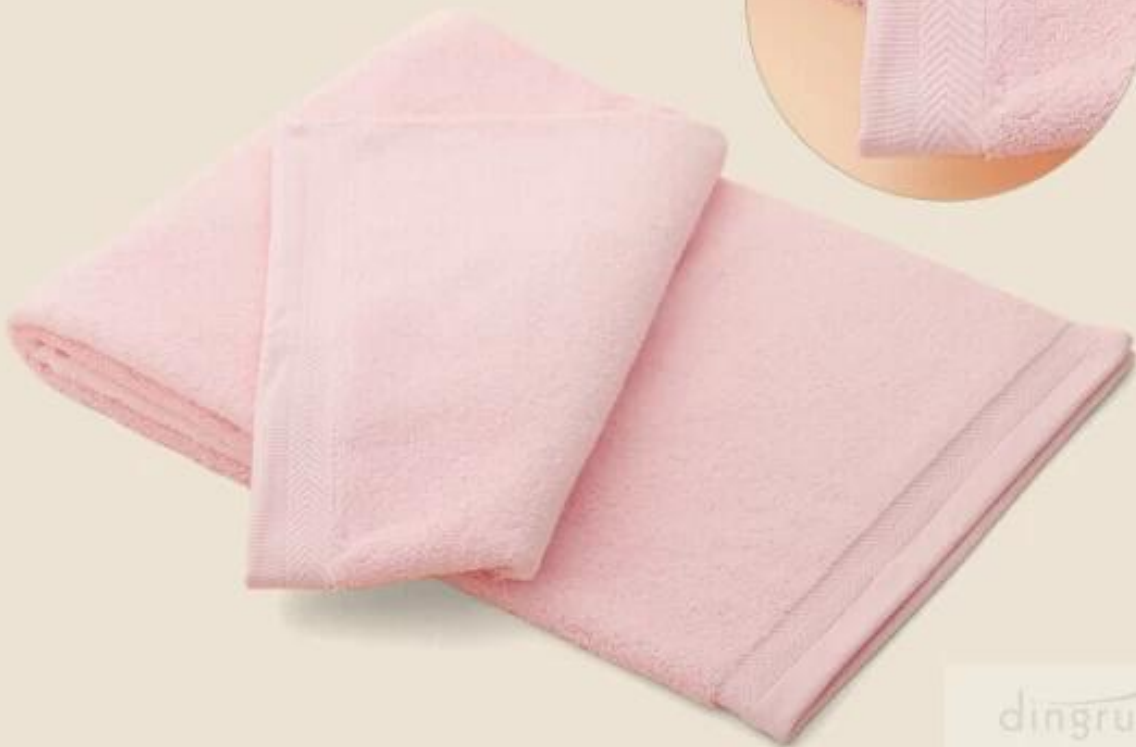

Especificações

Item	100% algodão luxruy personalizado cor sólida toalha
Modelo No.	SZDR-BT-007
Tamanho	33 * 76cm, 50 * 90cm, 60 * 120cm, 70 * 140 cm, 80 * 160 centímetros
Embalagem	12pc / polybag
Tamanho da caixa	40 * 43 * 50 centímetros
GW / NW	16/15 kg ; Ainda de acordo com pedidos do cliente
Entrega	30 dias a 60 dias depende da quantidade
Pagamento	T / T, L / C na vista.
Materiais	100% algodão
Artesanato	Tecelagem, fios tingidos, jacquard ou bordado

Informações detalhadas

Soft
Towel

dingrun

dingrun

- 1,100% algodão de luxo personalizado cor sólida toalha.
2. Natureza cheiro e toque suave, durável anti-estática, dá de conter bactérias se propagam. O 100% algodão de luxo personalizado sólida toalha cor é fácil de lavar e secar, macio e confortável, excelente água absorbency. Natural anti-bacteriana, sem cheiro, tem manter os ácaros longe e beleza dois grandes função, vida útil mais longa, junto com suave pura cor, estilo Elgant, adequado para todas as pessoas que utilizam.
3. Our 100% algodão de luxo personalizado toalhas de cores sólidas não são tóxicos, eles são suaves, breve, mas também elegant, com absorção e solidez da cor, eles são fáceis de lavar, e não será endurecer.
4. we poderia fazer ponto de tafetá, jacquard, fios tingidos, logotipo bordado, Dobby fronteira etc artesanato de acordo com pedidos do cliente. Nós podemos produto muitos tipos diferentes de toalhas, tais como várias toalhas com a impressão reativa.
5. Soft, confortável e absorbency. The água de superfície das fibras não são fáceis de cair da toalha.
6. Convenient de tomar e usar quando na viagem, pode ser transmitida até ao ser colocado na água Agter 30 segundo.
7. We pode garantir a qualidade super e preço comperitive. Ele também é um belo presente superior para a promoção.
8. Need mais detalhes por favor consulte o nosso site: www.szdingrun.com/