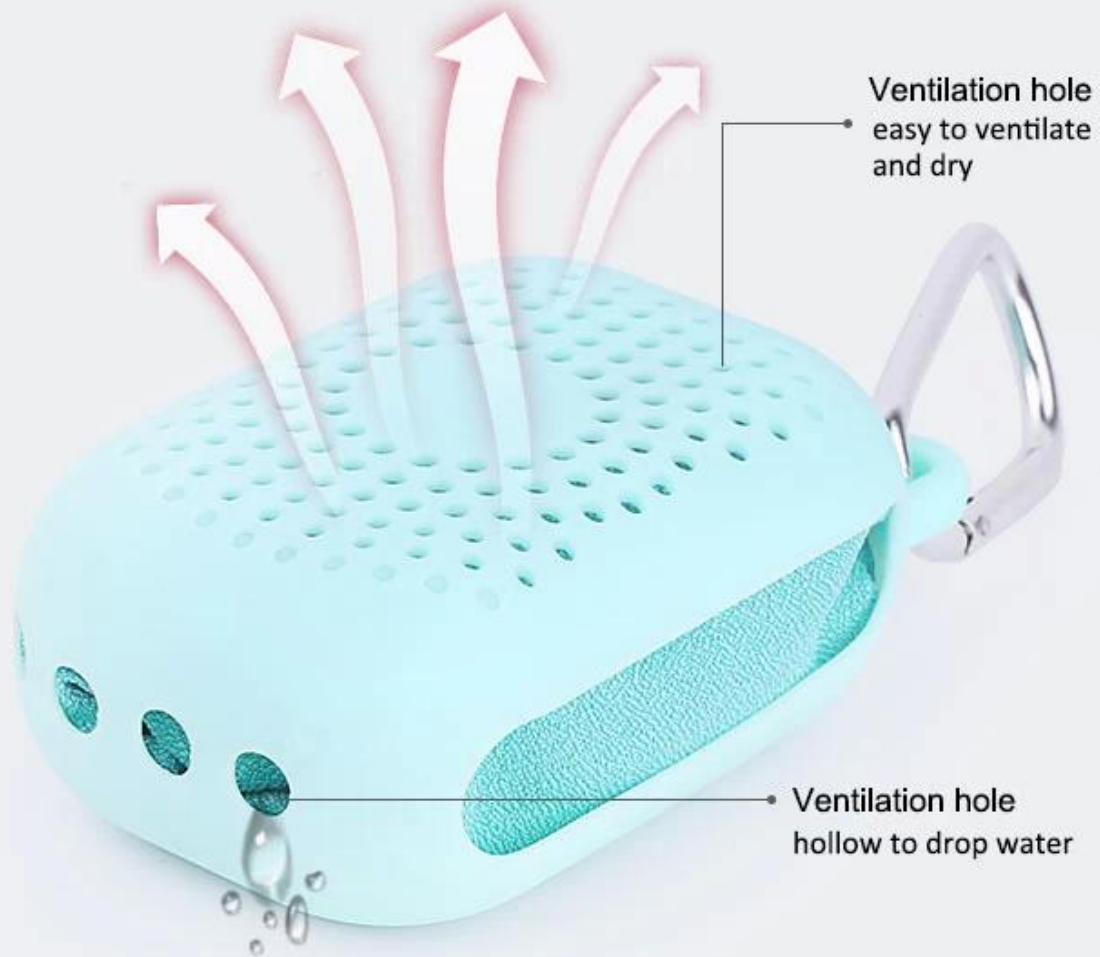

Informação detalhada

Nome do Produto	Toalha de refrigeração de microfibra seca rápida
Material	Caso: Toalha de silicone de qualidade alimentar: tecido de microfibra Nano com 85% de poliéster + 15% de nylon
Tamanho	Tamanho da caixa de silicone: 61 * 94 * 36mm Tamanho da toalha: 300 * 700mm
Peso	48g
Cor	Hortelã claro, Azul marinho, Rosa quartzo
Logotipo	impressão
Uso	Correr, Ciclismo, Caminhada, Viagem, Escalada
tempo de entrega	10-15 dias
Embalagem interna	Saco de OPP, saco de PVC para toalha esporte de secagem rápida.
Embalagem exterior	Carton
MOQ	200pcs

Nanometer Material, Friendly To Nail

Three Color Options

Easy to ventilate and dry

not easy to gather bacterial

Only take three
steps to
get cool feeling

Get wet

Twist

Swing

SPECIFICATION

Name: Pocket-size fast drying towel

Item: Rbox-Plus

Weight: 55g

Dimensions: Silicone storage box : 61*94*36 (mm)

Quick-drying towel: 320*900mm

Features: Drying and super-absorbent

Color: Light mint, Navy, Quartz Pink