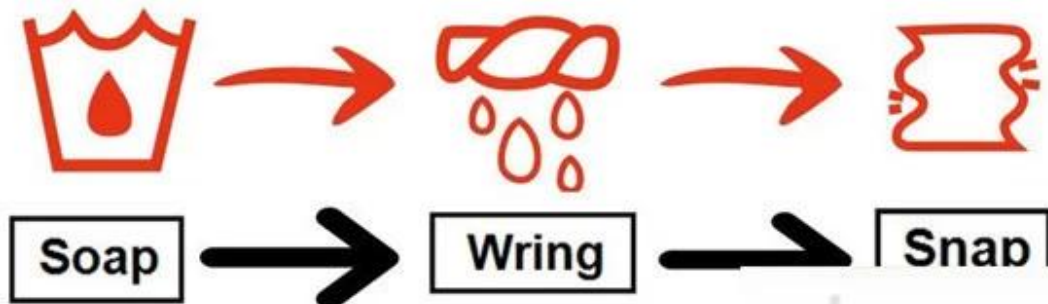

### **Características:**

EuTOALHA DE REFRIGERAÇÃO INSTANT - É uma toalha mágica que esfria instantaneamente. Simplesmente molhar para fora e encaixá-lo, em apenas alguns segundos a toalha fria vai esfriar por várias horas e reativar o resfriamento repetindo as etapas.

# How to Use

dingrun

3 passos para esfriar rapidamente: borrife água no lenço de resfriamento, esprema o excesso de água e balance-o um pouco, coloque-o no pescoço ou no rosto como uma bandana refrescante ou faixas de cabeça. Quando começar a aquecer, basta balançá-lo novamente e o resfriamento do pescoço esfriará, ou apenas adicione mais água. A frieza que vem com ele vai tornar o seu verão mais abundante.