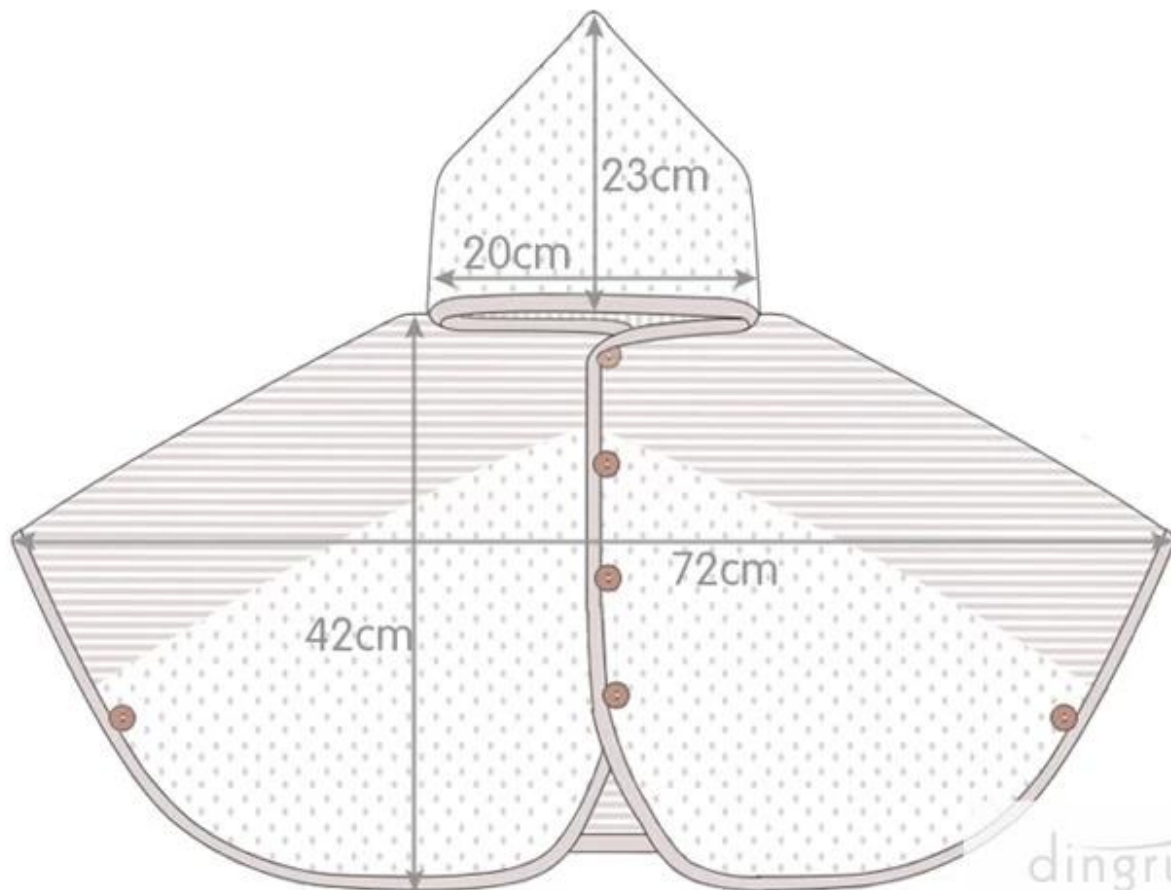

斗篷长度示意图

本斗篷其实是正常上衣款，不是一些客人理解的长到能包住脚的样子。当然本款是均码的，不同身高阶段的宝宝会穿出不同的效果。为了让各位妈妈更直观的明白本款衣服的长度，我们特意做了示意图供大家参考，当然具体尺寸还请查看详细尺寸图哦！

Embalagem & frete

1.1pc / polybag, 36pcs / ctn; Nós também podemos embalar mercadorias como sua exigência