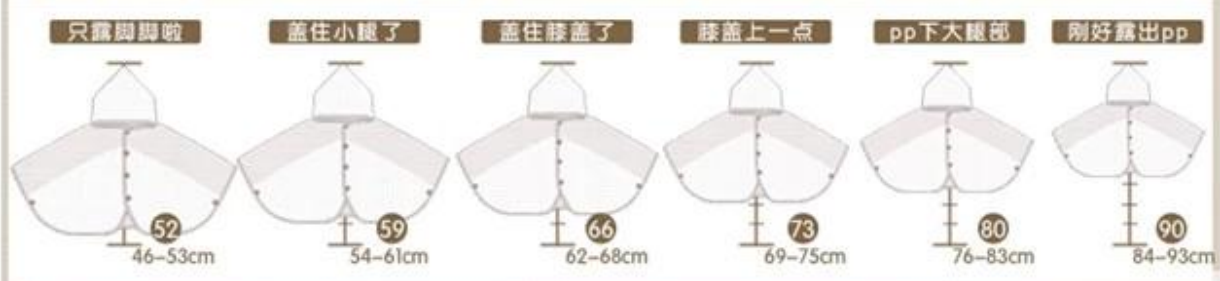

斗篷长度示意图

本斗篷其实是正常上衣款，不是一些客人理解的长到能包住脚的样子。当然本款是均码的，不同身高阶段的宝宝会穿出不同的效果。为了让各位妈妈更直观的明白本款衣服的长度，我们特意做了示意图供大家参考，当然具体尺寸还请查看详细尺寸图哦！

Embalagem & frete

1.1pc / polybag, 36pcs / ctn; Nós também podemos embalar mercadorias como sua exigência