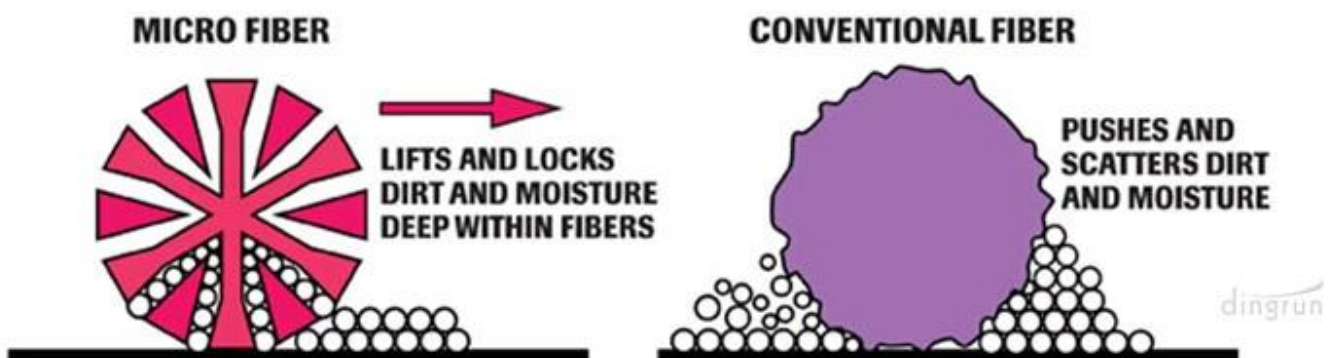

dingrun

A tecnologia de ponta da toalha de microfibra de cabelo oferece uma solução eco-amigável e confortável para secar o cabelo no menor tempo possível. A microfibra envoltório de cabelo toalha é macia e super absorvente, este cabelo rápida secagem toalha mágica realmente seca o cabelo 4 vezes mais rápido do que as toalhas tradicionais e protege o cabelo contra os efeitos nocivos do secador de cabelo. Compre agora e dizer adeus às extremidades rachadas e emaranhados dolorosas para sempre.

Blue

dingrun

Purple

dingrun

全屏看图 保存 发送到

使用方法 METHOD OF USE

Aqui está o que fazer: 1. Tip cabeça para a frente, colocar o turbante, coloque o cabelo no turbante, 2. twist torção torção, tanto quanto necessário, 3 flip o fim acabou, botão e ir

Feito de microfibra ultra plush de alta qualidade, este cabelo magia secagem rápida toalha & nbsp; é diferente de qualquer outra toalha disponível e possui uma incrível 100.000 fibras por sq. cm.

Cada fio é 100 vezes menor que um fio de cabelo humano, e exclusivamente concebido para puxar a água do seu cabelo. Você ficará encantado com este cabelo desempenho rápido de toalha de secagem magia e receber muitos anos de uso.