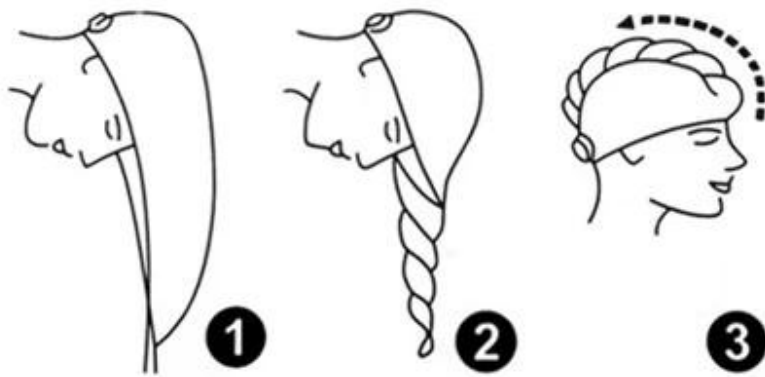

Blue

dingrun

Purple

dingrun

全屏看图 保存 发送到

使用方法 METHOD OF USE

Aqui está o que fazer: 1. Tip cabeça para a frente, colocar o turbante, coloque o cabelo no turbante, 2. twist torção torção, tanto quanto necessário, 3 flip o fim acabou, botão e ir

Feito de microfibra ultra plush de alta qualidade, este cabelo magia secagem rápida toalha & nbsp; é diferente de qualquer outra toalha disponível e possui uma incrível 100.000 fibras por sq. cm.

Cada fio é 100 vezes menor que um fio de cabelo humano, e exclusivamente concebido para puxar a água do seu cabelo. Você ficará encantado com este cabelo desempenho rápido de toalha de secagem magia e receber muitos anos de uso.