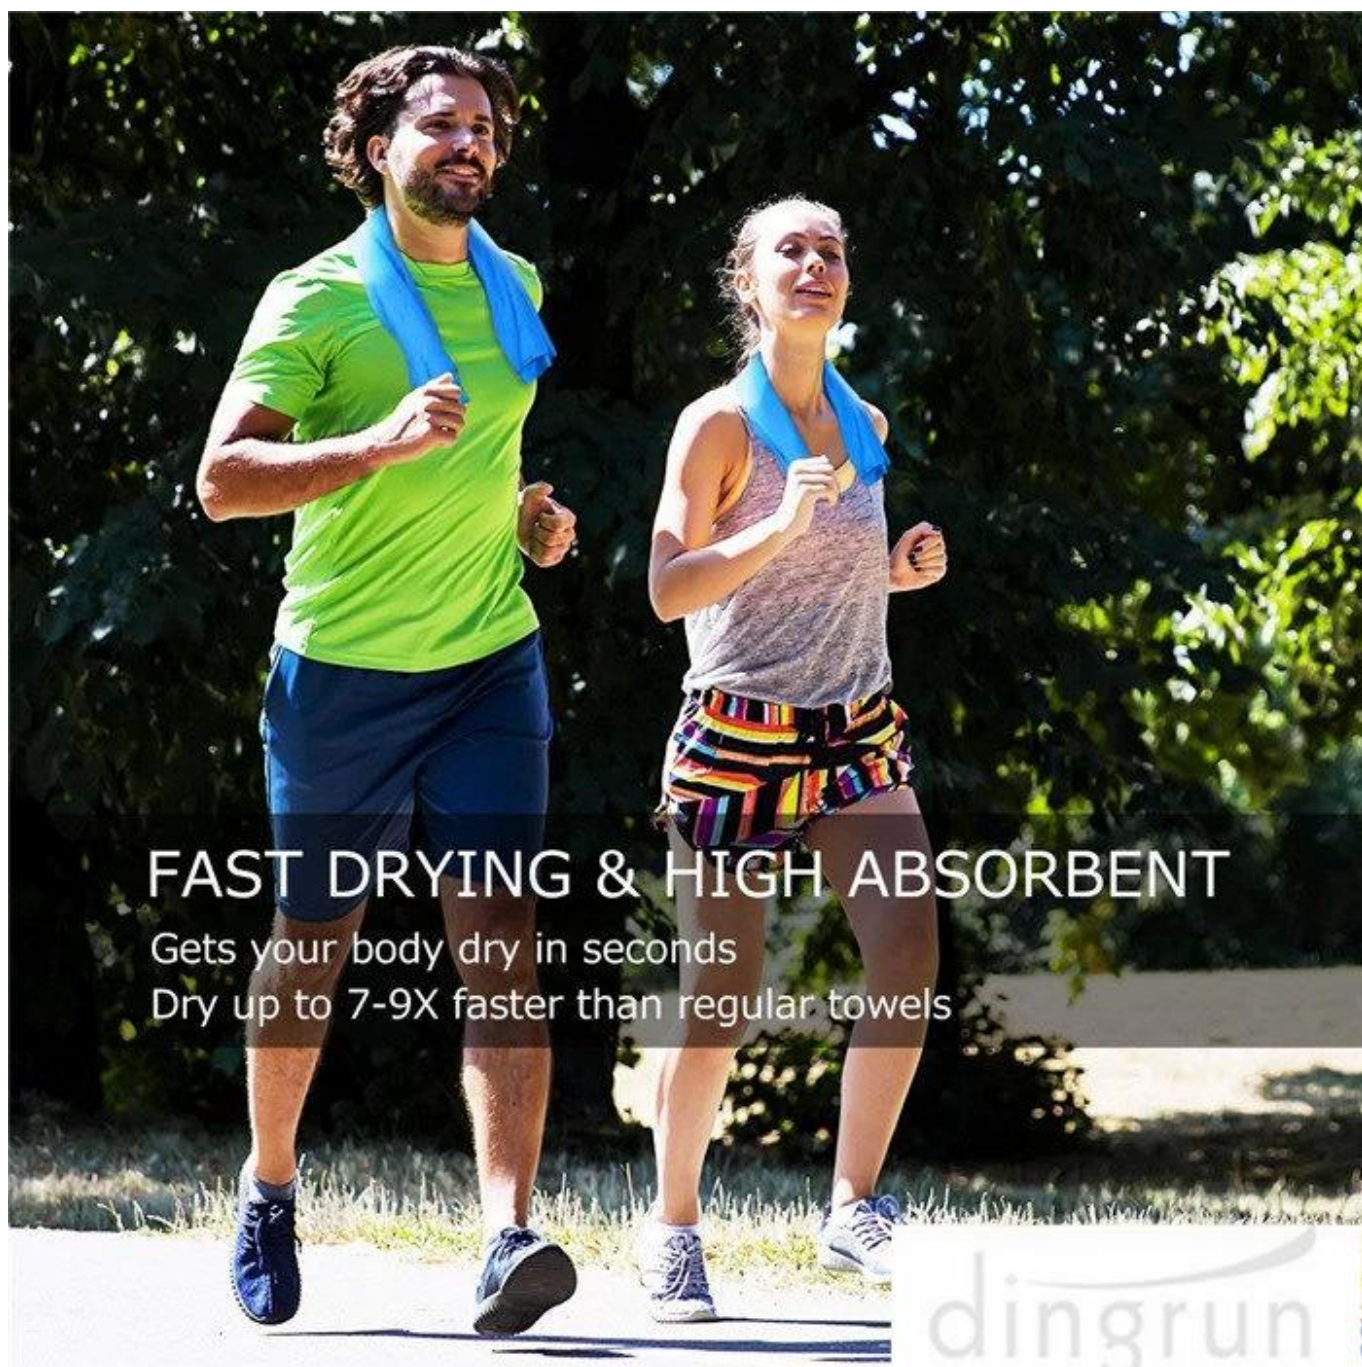

característica	Cuidados com a pele, fácil de lavar e secar e durável Colorido, quente, macio, adequado para uso doméstico e fácil de transportar Boa escolha para presentes, programa promocional e uso doméstico ou ao ar livre
tempo de entrega	10-30 dias
Embalagem interna	1 pc / polybag;; também de acordo com pedidos do cliente
Embalagem exterior	Caixa, embalagem de fardos
MOQ	1, 000pcs

Microfibra de alta qualidade - toalha de praia é feita de alta qualidade que toca suave, suave.