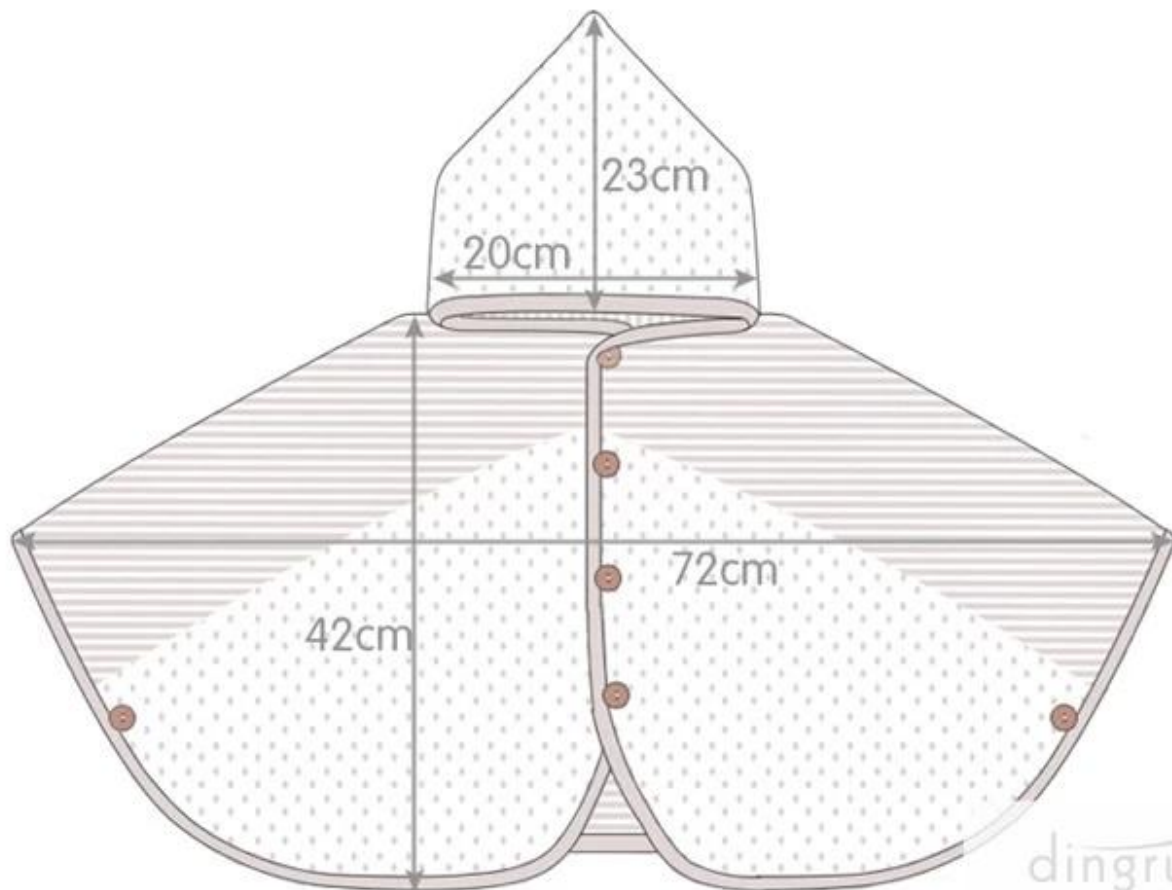

SIZE

pure born

Lembre-se de olhar para o nosso outro [bebê toalha com capuz](#) .obrigado! ^^

Clique aqui !! Mais informações sobre o nosso [Perfil de companhia!!](#)