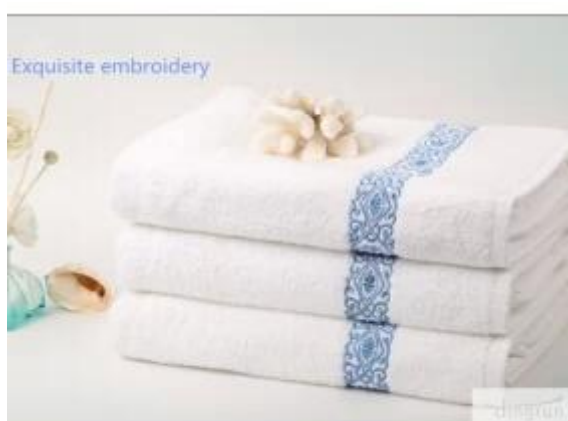

Produto recomendado

[alta qualidade conjunto de toalha de hotel](#)

[Suit Hotel toalha](#)

[toalha macia](#)

[jacquard toalha](#)

Informação detalhada

Nome do produto	hotel de luxo em conjunto de toalhas
Materiais	100% algodão
Tamanho	60x120cm, 70x140cm, 30 "X60", 80X160cm, 100X180cm, ou como seu pedido
Peso	290gsm --- 500GSM, 260g, 280g, 300g, 350g, 370g, 450g de peso leve para o mercado barato para grande peso para o mercado de luxo.
Cor	como sua cor pantone
Logo	Bordado, impressão ou jacquard
recurso	Soft & plush, toque suave, durável, absorvente, anti-estática, AZO-livre, solidez da cor
Estilo	Impressão reativa, Bordado ou jacquard
Embalagem interna	1pc / polybag, tamanho da caixa: 40 * 43 * 50 cm; GW / NW: 16/15 kg; Ainda de acordo com pedidos do cliente
Embalagem exterior	Carton, fardos de embalagem
MOQ	2,000pcs

Viver luxuosamente. O conjunto de toalha de hotel de luxo oferece 100% puro algodão toalha de banho que é macio e super absorvente. Este conjunto de toalha de hotel de luxo é um ótimo complemento para qualquer casa de banho.

Este hotel conjunto de toalhas de luxo é excelente para hotéis / motéis, IMÓVEIS DE ALUGUEL, salões de beleza, spas e academias de ginástica, aplicações de saúde, de limpeza USO, e é um excelente complemento para o seu armário de linho em casa!

high quality

dingrun

100%cotton soft & comfortable

dingrun

Este conjunto de toalha de hotel de luxo é a toalha ideal para ter para uso pessoal, ou para os hóspedes. Isso pelúcia sentir, texturas suaves, cores e tamanhos maiores tornam os estilos de hotéis de toalhas desejável possuir.