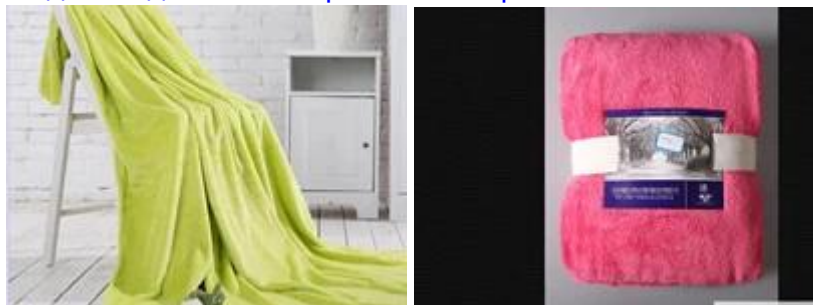

Рекомендуемые продукты

[одеяло из цветного кораллового флиса](#) [теплое одеяло из кораллового флиса](#)

[модное одеяло из кораллового флиса](#) [очень мягкое одеяло из кораллового флиса](#)

Подробная информация

Наименование товара	Одеяло с подогревом из полярного флиса Электрическое фланелевое одеяло 3 режима нагрева Одеяло с быстрым нагревом
Материал	100% полиэстер
Размер	140*190 см, 150*200 см, 160*220см, 200*240см, 220*240см
Масса	2,5-3 кг
Мощность: 60 Вт	60 Вт
Напряжение: 110-220 В	110-220В
Настройка тепла:	3 Регулятор температуры
Цвет	Грей, Брвон
Логотип	Вышивка, печать или жаккард
особенность	Мягкий и плюшевый, мягкий на ощупь, прочный, впитывающий, антистатический, без AZO, стойкость цвета
Стиль	Простой
Внутренняя упаковка	1 шт/полиэтиленовый пакет,
Внешняя упаковка	Коробка, упаковка тюков
Минимальный заказ	100 штук

BIG ENOUGH FOR ONE

The size 60 x 50 in

SAFE TO USE

To keep you safe, the smartly designed blanket automatically shuts off after 2 hours of use.

Over-heat
Protection

2H
Auto shut off

3 Heating Levels & 4 Timer Setting