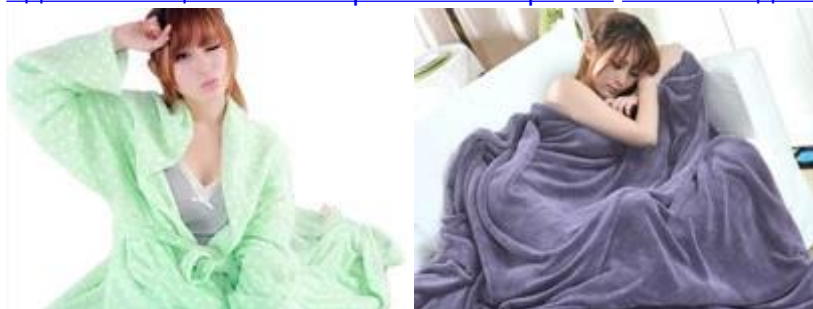

Рекомендуемые продукты

[одеяло из цветного кораллового флиса](#) [теплое одеяло из кораллового флиса](#)

[модное одеяло из кораллового флиса](#) [очень мягкое одеяло из кораллового флиса](#)