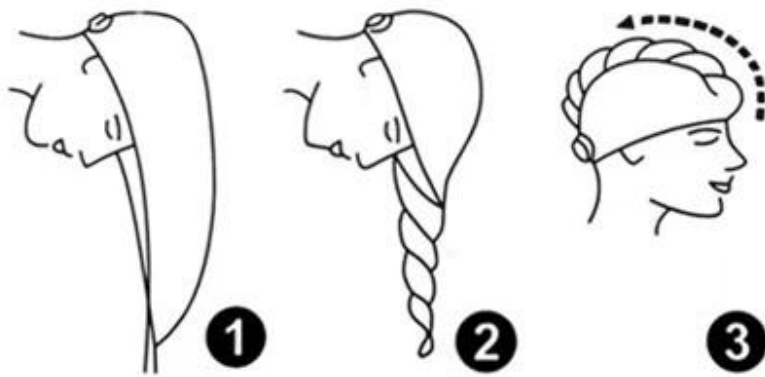

## 使用方法 METHOD OF USE

Вот что нужно сделать: 1.Тір голову вперед, положить на тюрбане, место волосы в тюрбане, 2.twist поворот поворот столько, сколько нужно, 3 флип конец более, и перейдите ....

Изготовлен из высококачественного ультра качества плюшевая микрофибры, эта магия волосы быстро сохнет полотенце & NBSP; отличается от любой другой полотенцем доступны и может похвастаться невероятной 100.000+ волокон на кв. дюйм.