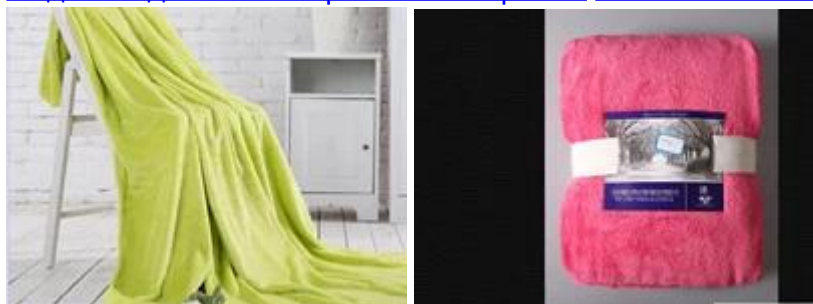

Рекомендуемые продукты

[одеяло из цветного кораллового флиса теплое одеяло из кораллового флиса](#)

[модное одеяло из кораллового флиса очень мягкое одеяло из кораллового флиса](#)

Подробная информация

Наименование товара	Одеяло с подогревом из полярного флиса Электрическое фланелевое одеяло 3 режима нагрева Одеяло с быстрым нагревом
Материал	100% полиэстер
Размер	140*190 см, 150*200 см, 160*220см, 200*240см, 220*240см
Масса	2,5-3 кг
Мощность: 60 Вт	60 Вт
Напряжение: 110-220 В	110-220В
Настройка тепла:	3 Регулятор температуры
Цвет	Грей, Брвон
Логотип	Вышивка, печать или жаккард
особенность	Мягкий и плюшевый, мягкий на ощупь, прочный, впитывающий, антистатический, без AZO, стойкость цвета
Стиль	Простой
Внутренняя упаковка	1 шт/полиэтиленовый пакет,
Внешняя упаковка	Коробка, упаковка тюков
Минимальный заказ	100 штук

BIG ENOUGH FOR ONE

The size 60 x 50 in

SAFE TO USE

To keep you safe, the smartly designed blanket automatically shuts off after 2 hours of use.

Over-heat
Protection

2H
Auto shut off

3 Heating Levels & 4 Timer Setting