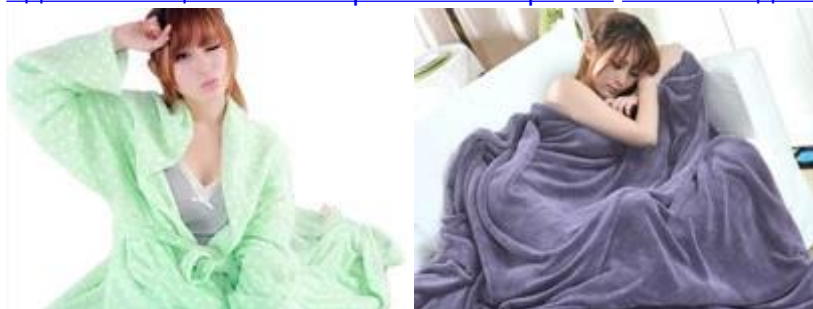

Рекомендуемые продукты

[одеяло из цветного кораллового флиса теплое одеяло из кораллового флиса](#)

[модное одеяло из кораллового флиса очень мягкое одеяло из кораллового флиса](#)

Подробная информация

Наименование товара	Одеяло с подогревом из полярного флиса Электрическое фланелевое одеяло 3 режима нагрева Одеяло с быстрым нагревом
Материал	100% полиэстер
Размер	140*190 см, 150*200 см, 160*220см, 200*240см, 220*240см
Масса	2,5-3 кг
Мощность: 60 Вт	60 Вт
Напряжение: 110-220 В	110-220В
Настройка тепла:	3 Регулятор температуры
Цвет	Грей, Брвон
Логотип	Вышивка, печать или жаккард
особенность	Мягкий и плюшевый, мягкий на ощупь, прочный, впитывающий, антистатический, без AZO, стойкость цвета
Стиль	Простой
Внутренняя упаковка	1 шт/полиэтиленовый пакет,
Внешняя упаковка	Коробка, упаковка тюков
Минимальный заказ	100 штук

BIG ENOUGH FOR ONE

The size 60 x 50 in

SAFE TO USE

To keep you safe, the smartly designed blanket automatically shuts off after 2 hours of use.

Over-heat
Protection

2H
Auto shut off

3 Heating Levels & 4 Timer Setting